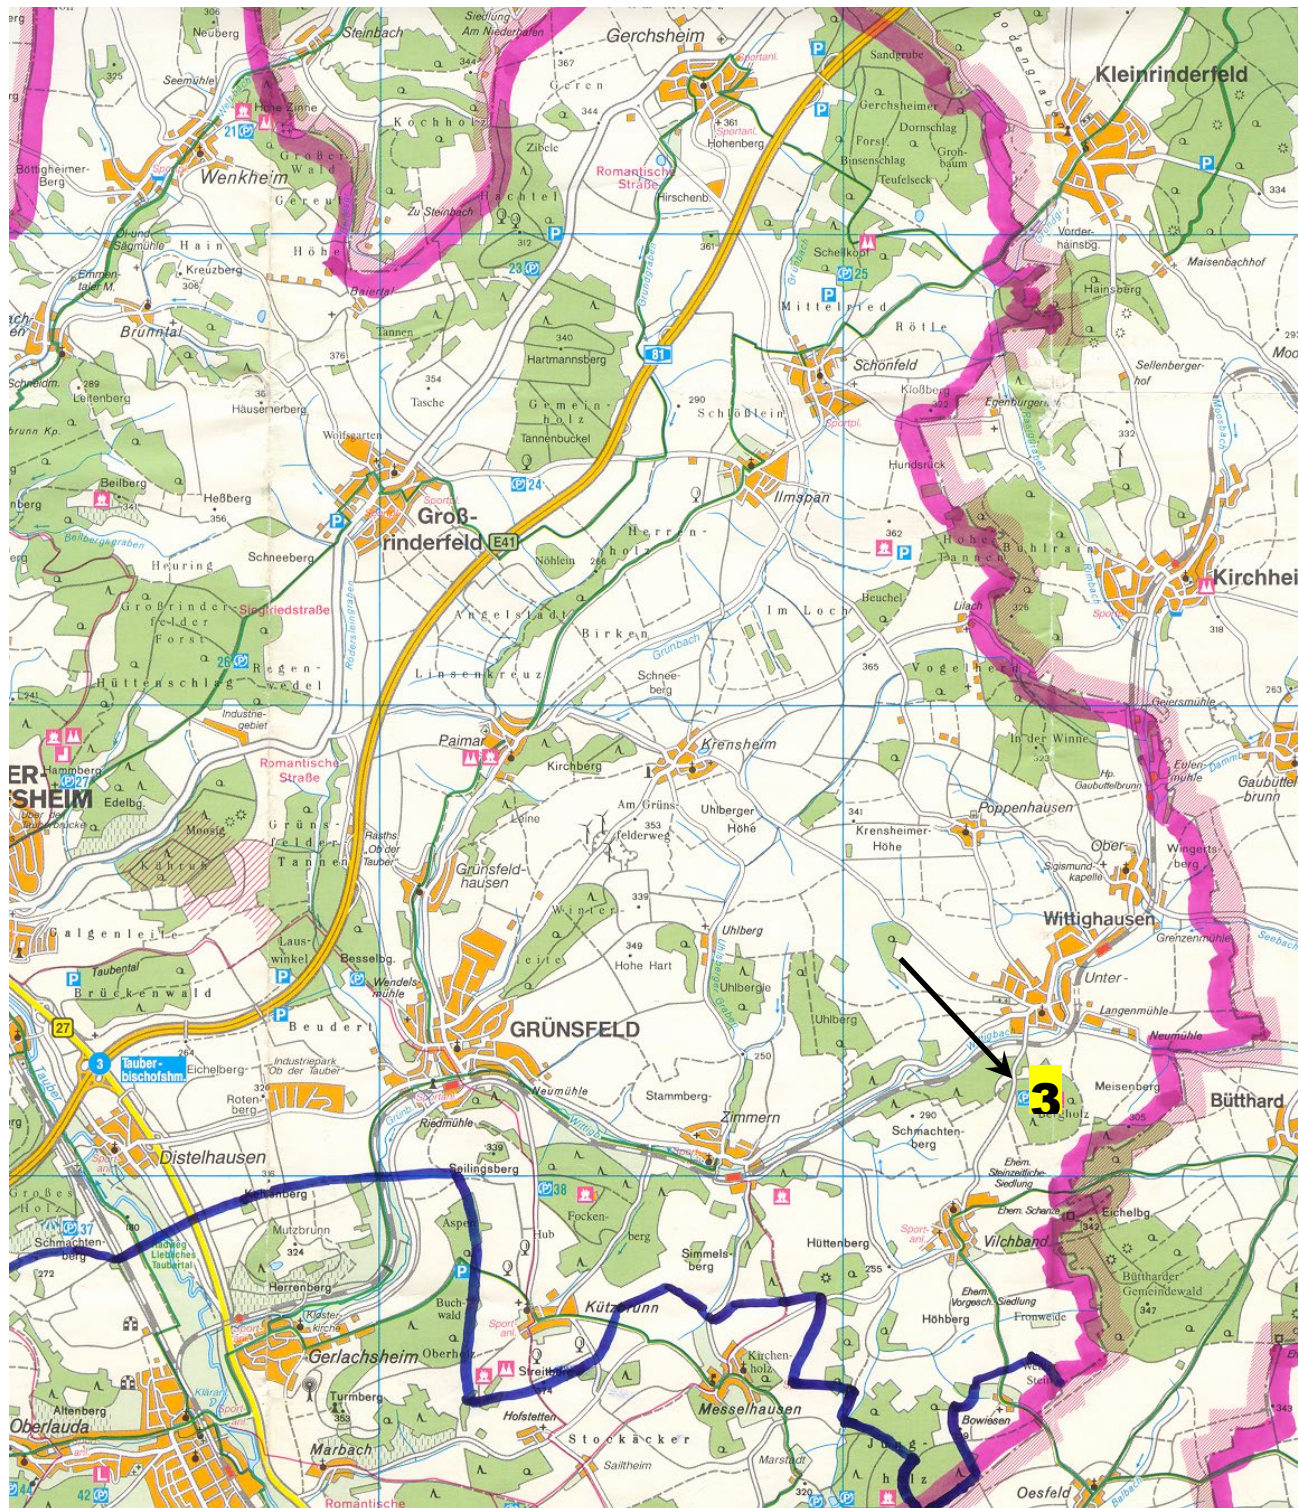

# Lagerplatz 3 Wittighausen

Ansprechpartner:

GPS-Daten markieren die Zufahrt zum Lagerplatz

|                |              |                   |              |                                      |
|----------------|--------------|-------------------|--------------|--------------------------------------|
| 3 Wittighausen | Lose 2001 ff | Christian Hofmann | 0170/9269690 | N 49 – 36 – 05,5<br>O 09 – 50 – 01,1 |
|----------------|--------------|-------------------|--------------|--------------------------------------|