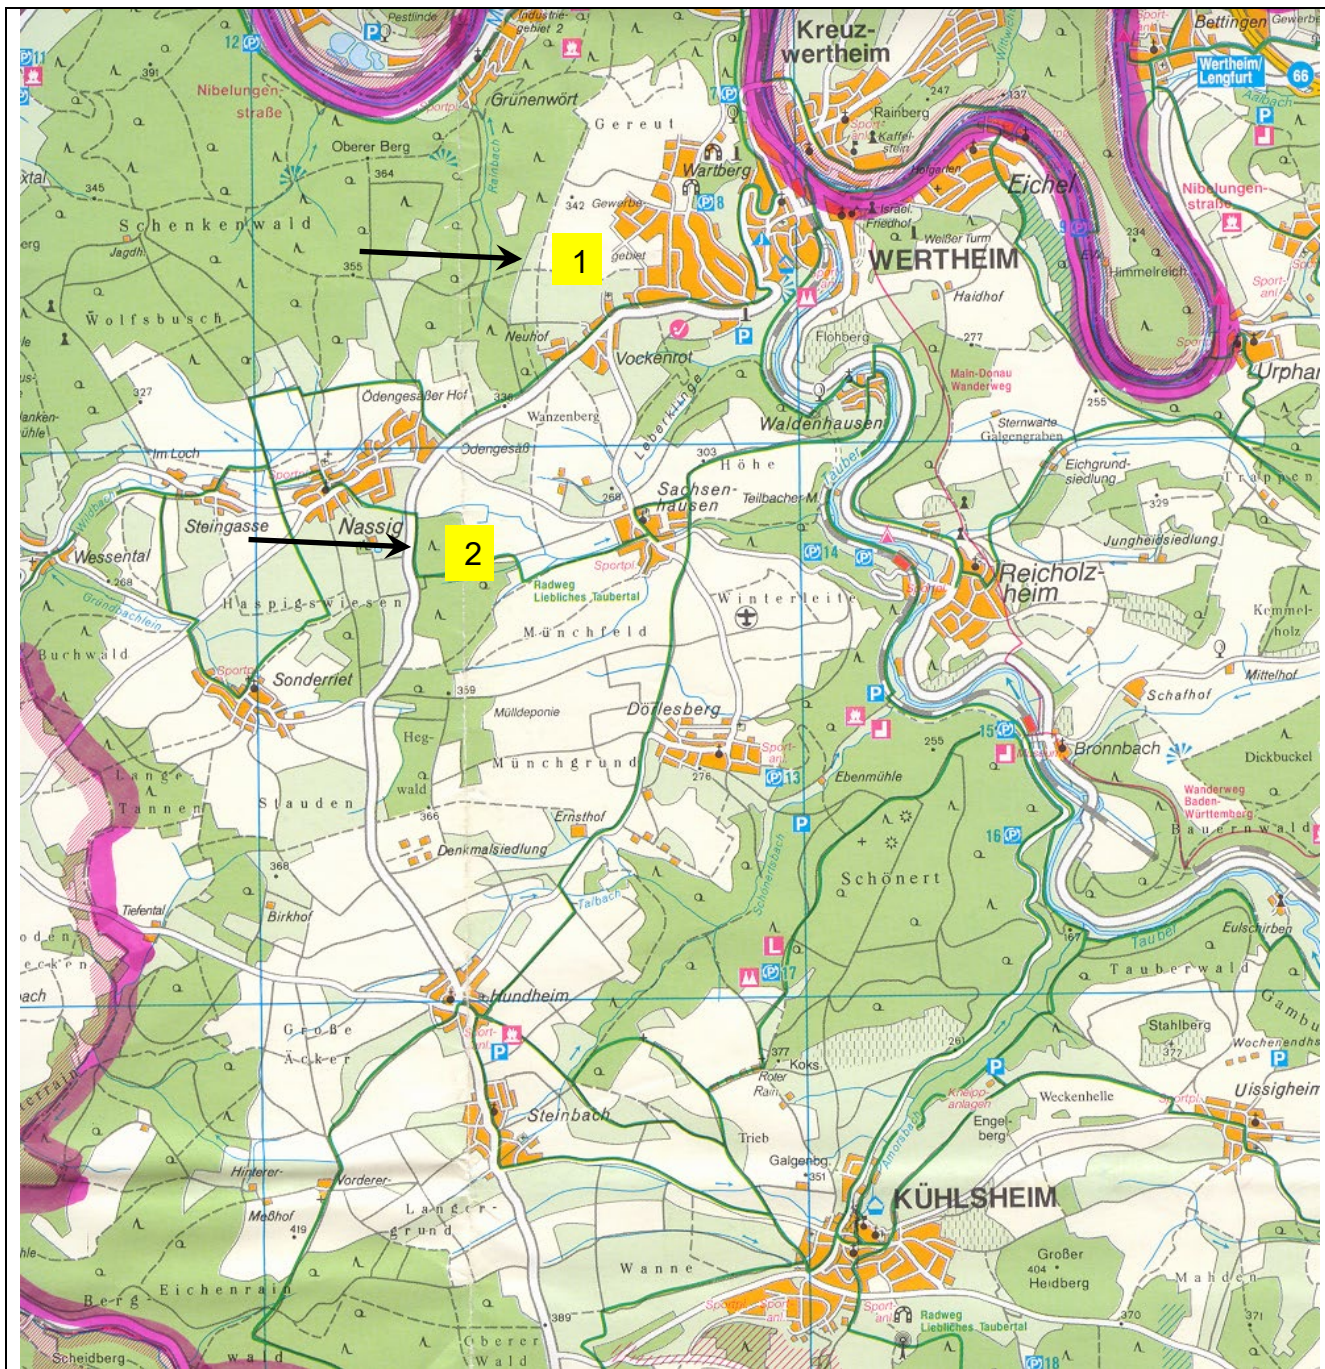

Lagerplatz 1 Kirchnersbrunn und Lagerplatz 2 Nassig

Anspruchspartner:

1 Kirchnersbrunn	Lose 501 ff	Frank Teicke	0170/3315452	N 49 – 45 – 32,10 O 09 – 28 – 47,89
------------------	-------------	--------------	--------------	--

GPS-Daten markieren die Zufahrt zum Lagerplatz

Anspruchspartner:

2 Nassig	Lose 1001 ff	Frank Teicke	0170/3315452	N 49 – 43 – 37,1 O 09 – 27 – 40,3
----------	--------------	--------------	--------------	--------------------------------------

GPS-Daten markieren die Zufahrt zum Lagerplatz