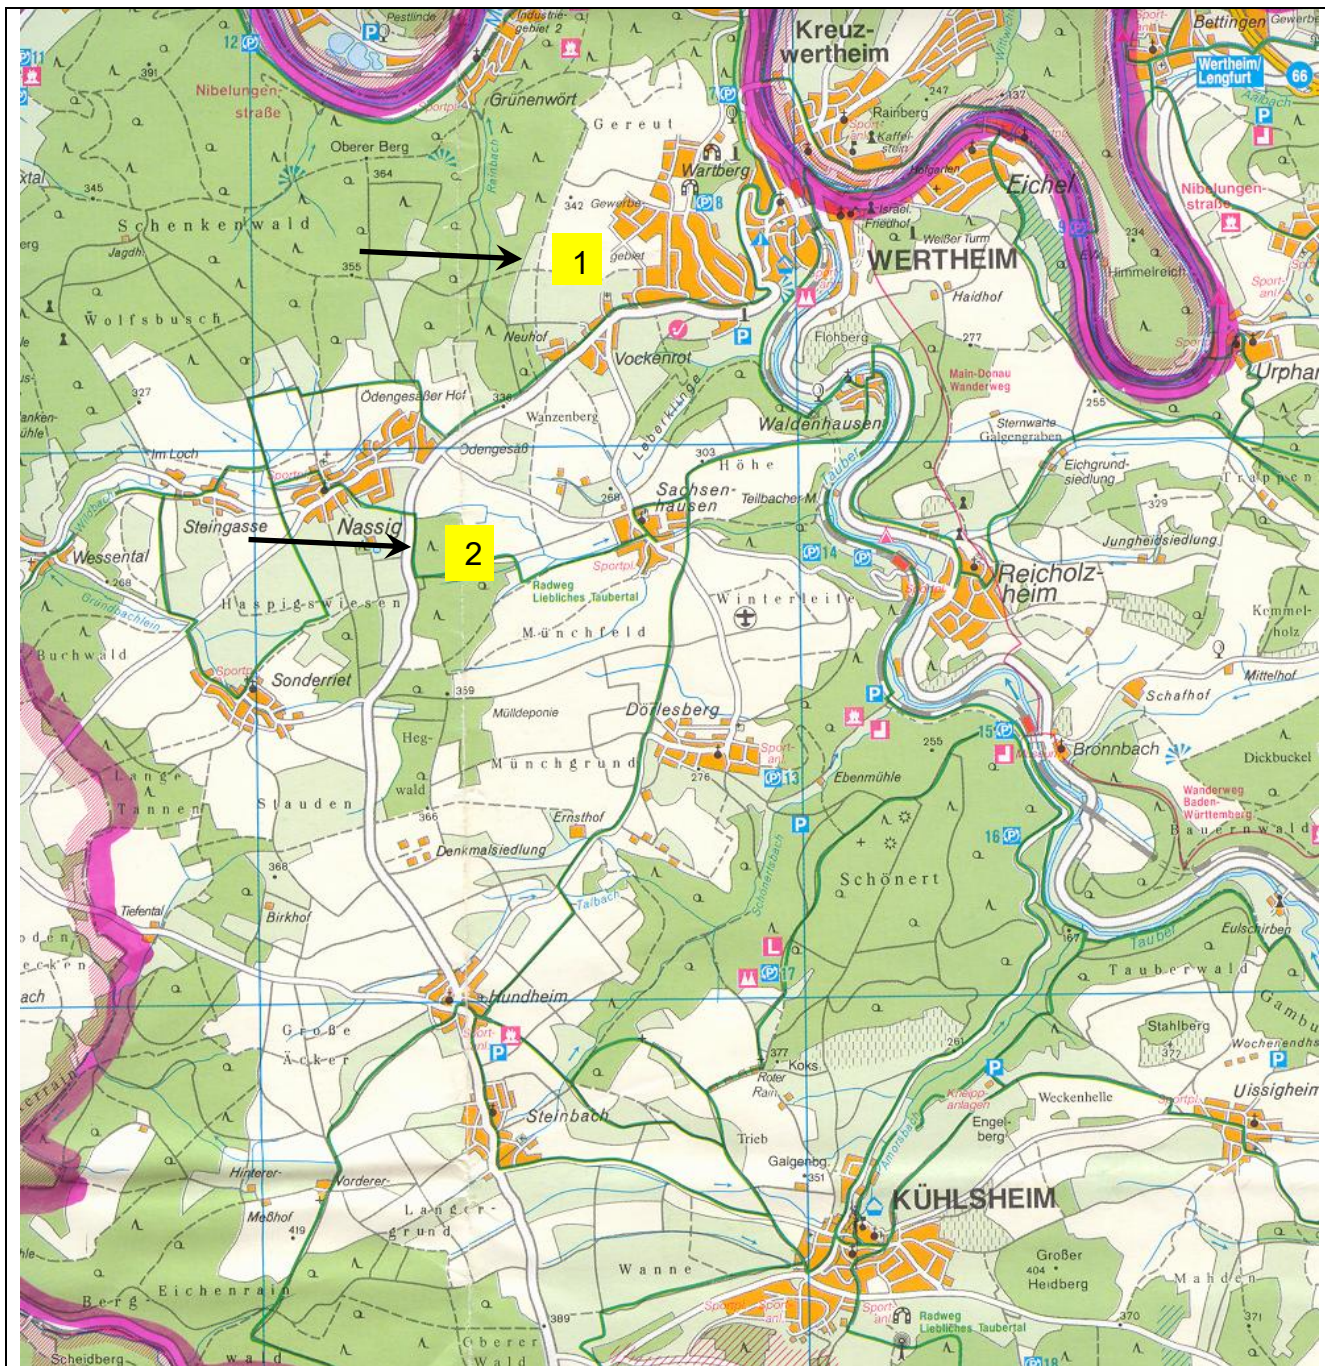

Lagerplatz 1 Kirchnersbrunn und Lagerplatz 2 Nassig

Anspruchspartner:

1 Kirchnersbrunn	Lose 501 ff	Martin Rösler	0175/2230283	N 49 – 45 – 32,10 O 09 – 28 – 47,89
------------------	-------------	---------------	--------------	--

GPS-Daten markieren die Zufahrt zum Lagerplatz

Anspruchspartner:

2 Nassig	Lose 1001 ff	Martin Rösler	0175/2230283	N 49 – 43 – 37,1 O 09 – 27 – 40,3
----------	--------------	---------------	--------------	--------------------------------------

GPS-Daten markieren die Zufahrt zum Lagerplatz